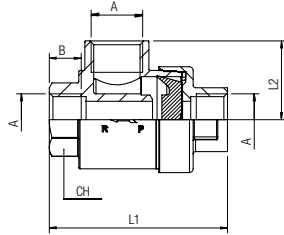

**6050**

**VALVOLA A SCARICO RAPIDO**

QUICK EXHAUST VALVE  
 SCHNELLENTLÜFTUNGSVENTILE  
 VANNE À PURGE RAPIDE  
 VÁLVULA DE ESCAPE RÁPIDO  
 VÁLVULA DE ESCAPE RÁPIDO

Code	A	B	L1	L2	CH	Pack.
06050 00 001	M5	4	25	10	17	10
06050 00 002	1/8	8.5	37	18.5	14	10
06050 00 003	1/4	11	45.7	23.5	17	10
06050 00 004	3/8	12	60.5	26.5	22	10
06050 00 005	1/2	15	72	32	26	10
06050 00 006	3/4	18.5	88	37	32	5
06050 00 007	1"	19	109	48	46	1