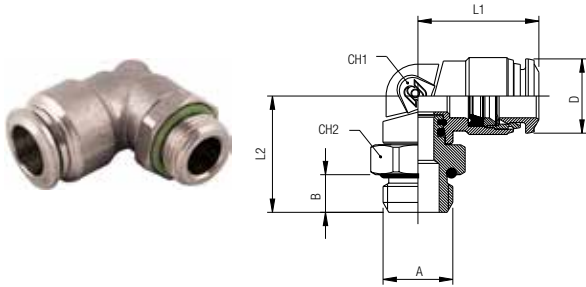

**70116**

**RACCORDO A L ORIENTABILE MASCHIO CILINDRICO**

ORIENTING ELBOW MALE ADAPTOR (PARALLEL)

WINKELVERSCHRAUBUNG ZYLINDRISCH (DREHBAR)

EQUERRE ORIENTABLE MÂLE, CYLINDRIQUE

RACOR A L ORIENTABLE MACHO CILÍNDRICO

CONEXÃO EM "L" ORIENTÁVEL COM ROSCA MACHO PARALELA

Code	Tube	A	B	L1	L2	CH1	CH2	D	Pack.
70116 00 002	4	M5	3.6	18	16.1	9	8	10	10
70116 00 003	4	1/8	5.4	18	16.4	9	13	10	10
70116 00 008	6	1/8	5.4	21	18.1	11	13	12.5	10
70116 00 009	6	1/4	7.1	21	19.8	11	16	12.5	10
70116 00 010	8	1/8	5.4	22.5	20.1	12	13	14.5	10
70116 00 011	8	1/4	7.1	22.5	20.3	12	16	14.5	10
70116 00 014	10	1/4	7.1	26.5	24.3	14	16	17.5	10
70116 00 015	10	3/8	8.1	26.5	23.8	14	20	17.5	10
70116 00 017	12	3/8	8.1	31.3	25.8	16	20	21.5	10