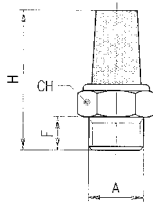

7030

SILENZIATORE

SILENCER
 SCHALLDÄMPFER
 SILENCIEUX D'ÉCHAPPEMENT
 SILENCIADOR
 SILENCIADOR

Code	A	F	H	CH	dB*	Pack.
07030 00 001	M5	4	17	8	-	10
07030 00 008	M7x1	5	23	10	75	10
07030 00 002	1/8	6	29	13	81	10
07030 00 003	1/4	7	32	16	82	10
07030 00 004	3/8	8	40	19	85	10
07030 00 005	1/2	9	45	24	-	10
07030 00 006	3/4	10	56	30	-	10
07030 00 007	1"	12	66	36	-	10

	min	max
Temperature	- 10 °C	+ 80 °C
Pressure		10 bar
Soglia di filtrazione - Filtration threshold - Filterfeinheit <i>Capacité de filtration - Grado de filtración - Limite de filtragem</i>		50 µm