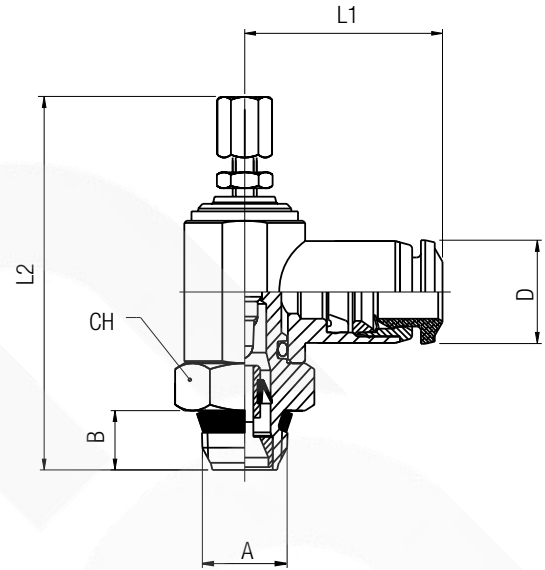

55905

REGOLATORE UNIDIREZIONALE ORIENTABILE PER CILINDRO "UNIVERSAL SHORT"

ORIENTING FLOW REGULATOR FOR CYLINDER "UNIVERSAL SHORT"
 DURCHFLOSSREGLER ABLUFTDROSSELUNG (DREHBAR) "UNIVERSAL SHORT"
 RÉGLEUR DE DÉBIT À L'ÉCHAPPEMENT FILETAGE (ORIENTABLE) "UNIVERSAL SHORT"
 REGULADOR UNIDIRECCIONAL ORIENTABLE PARA CILINDRO "UNIVERSAL SHORT"
 REGULADORA UNIDIRECCIONAL ORIENTÁVEL PARA CILINDRO ROSCA "UNIVERSAL SHORT"

Code	Tube	A	B	L1	L2 min	L2 max	CH	D	Pack.
55905 00 002	4	M5	4	19.5	39.5	43.5	8	10	10
55905 00 003	4	1/8	5.5	21.5	44	49	14	10	10
55905 00 004	5	M5	4	20.5	39.5	43.5	8	12.5	10
55905 00 005	5	1/8	5.5	22.5	44	49	14	12.5	10
55905 00 006	5	1/4	7	25	48.5	55	17	12.5	10
55905 00 007	6	M5	4	21	39.5	43.5	8	12.5	10
55905 00 008	6	1/8	5.5	23	44	49	14	12.5	10
55905 00 009	6	1/4	7	25.5	48.5	55	17	12.5	10
55905 00 010	8	1/8	5.5	23.5	44	49	14	14	10
55905 00 011	8	1/4	7	26	48.5	55	17	14	10
55905 00 012	8	3/8	8.5	27.5	56	65	20	14	10
55905 00 013	10	3/8	8.5	30.5	56	65	20	17	10
55905 00 014	12	3/8	8.5	32.5	56	65	20	21.5	10
55905 00 015	12	1/2	10	35	62	69	24	21.5	10